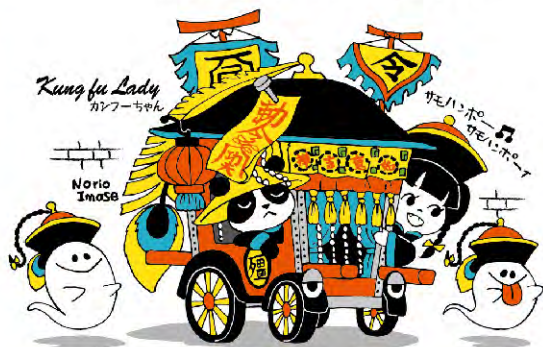

# 1 | ORIGINAL のりものイラスト

## オリジナルイラストレーション のりもの

主にのりもの・動物・子供をモチーフとしたイラストが得意です。のりものを擬人化して個性や親しみやすさをアップさせることができます。

実在する車の特徴を活かした擬人化のイラスト

# 2 | ORIGINAL どうぶつ・人物イラスト

## オリジナルイラストレーション どうぶつ・人物

家族・ファミリー向けのイラストです。制作はIllustratorのバスターデータで作成しています。納品は基本的にPSD/JPGとなります。ご希望があればaiデータでの納品も可能です。

オリジナルイラスト ライオン

オリジナルイラスト ハリネズミ

オリジナルイラスト カフェスイーツイラスト

オリジナルイラスト カンフーちゃん

カンフー映画やキョンシーが好きなので描いています!